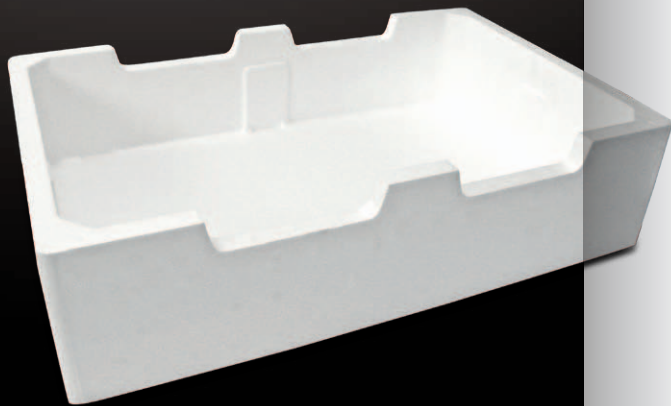

TIP - P4

Visina: 123 mm
Širina: 320 mm
Dužina: 500 mm
Pakiranje: 10 kom

TIP - P4R

**S BOČNIM OTVORIMA I
UPUŠTENIM RUBOM**

Visina: 123 mm
Širina: 320 mm
Dužina: 500 mm
Pakiranje: 10 kom

* Presjek prikazuje zakrivljenost dna prema rubovima zbog efikasnijeg otjecanja vode